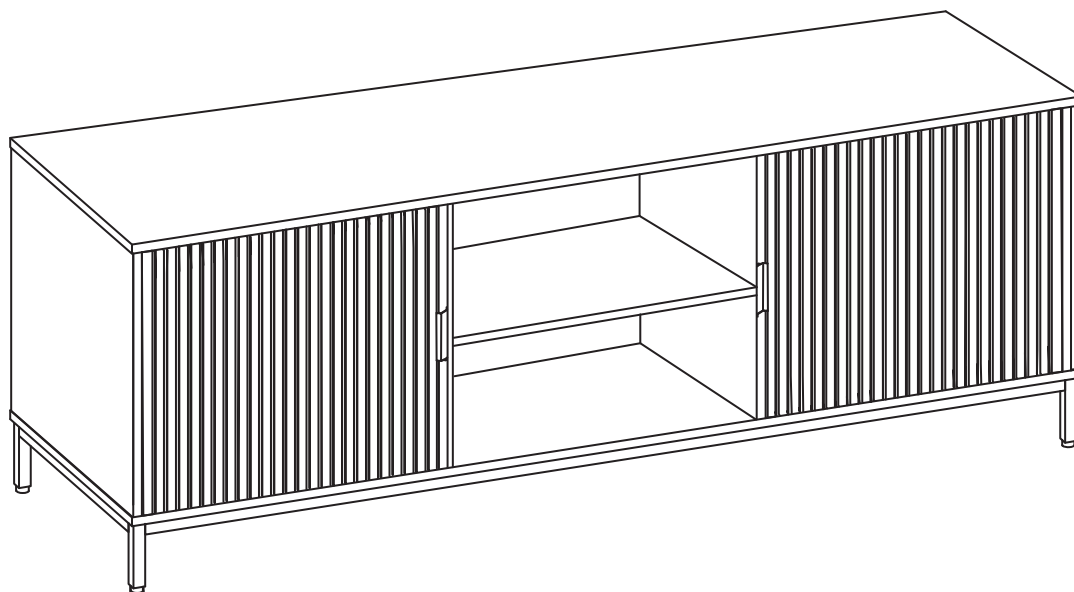

IDEIA HOME DESIGN

DECORE A SUA CASA

www.ideiahomedesign.pt

MÓVEL TV CANCUN

Aviso para montagem e utilização:

- Coloque todas as peças numa superfície suave, como uma tapete, para evitar que alguma peça fique riscada;
- Preparar as peças que compõem o artigo;
- Reagrupar e contar as ferragens;
- Preparar as ferramentas necessárias;
- Preparar o local de montagem;
- Antes de iniciar, leia as instruções atentamente e siga-as passo a passo;
- Nunca forçar a montagem das várias partes do artigo;
- Não aperte todos os parafusos até que o artigo esteja completamente montado.
- Não colocar perto de fontes de calor;
- Não utilizar panos ou produtos de limpeza que possam riscar a superfície do móvel;
- Móvel apto para uso doméstico, para colocação no interior.