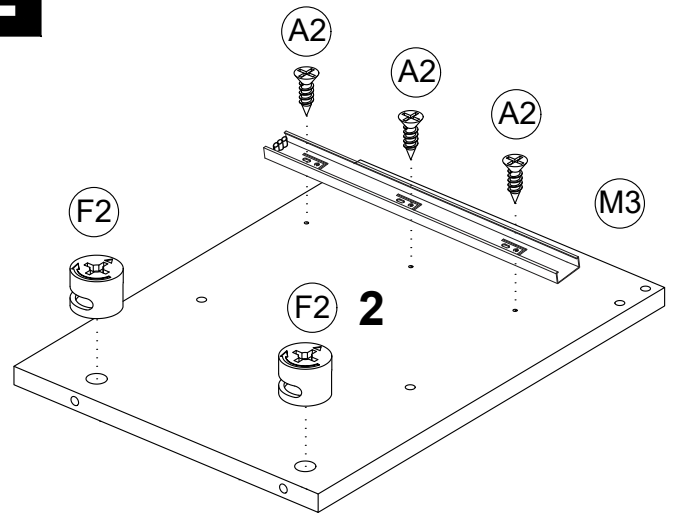

ola@ideiahomedesign.pt

Tel.: 213 579 642

Telm.: 934 330 397

Horário 2.ª a 6.ª Feira (Dias úteis):

9h – 13h / 14h – 18h

1**2****3****4****5****6**

7**8****9****10****11****12**

13