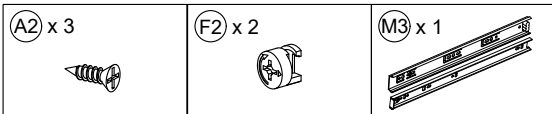

ola@ideiahomedesign.pt

Tel.: 213 579 642

Telm.: 934 330 397

Horário 2.ª a 6.ª Feira (Dias úteis):

9h – 13h / 14h – 18h

1**2****3****4****5****6**

7**8****9****10****11****12**

13