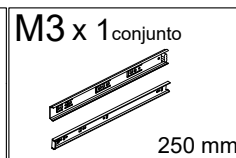

ola@ideiahomedesign.pt

Tel.: 213 579 642

Telm.: 934 330 397

Horário 2.ª a 6.ª Feira (Dias úteis):

9h – 13h / 14h – 18h

1**2****3****4****5****6**

7**8****9****10****11****12**

13