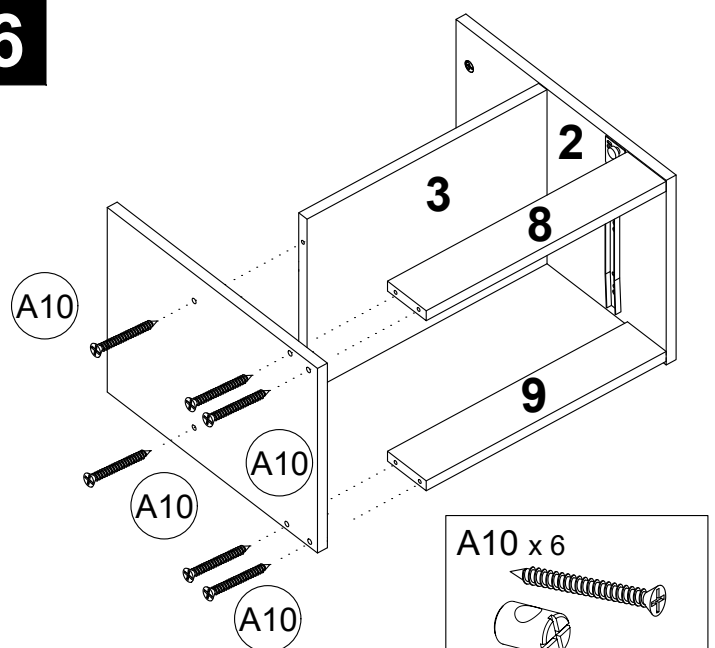

ola@ideiahomedesign.pt

Tel.: 213 579 642

Telm.: 934 330 397

Horário 2.ª a 6.ª Feira (Dias úteis):

9h – 13h / 14h – 18h

1**2****3****4****5****6**

7**8****9****10****11****12**

13