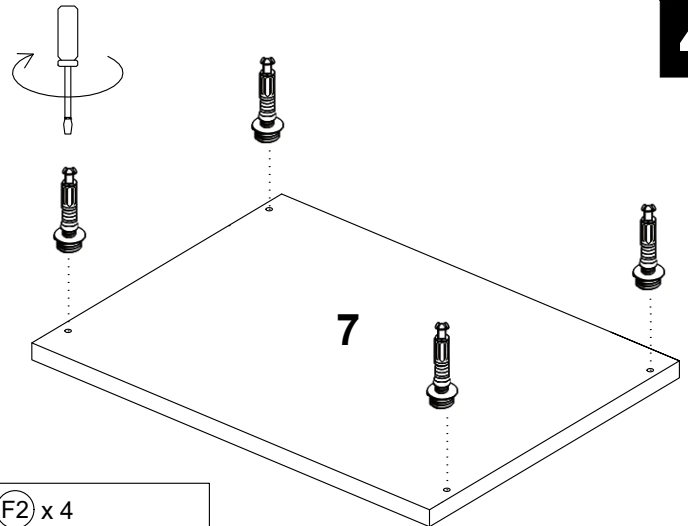

ola@ideiahomedesign.pt

Tel.: 213 579 642

Telm.: 934 330 397

Horário 2.ª a 6.ª Feira (Dias úteis):

9h – 13h / 14h – 18h

1**2****3****4****5****6**

7**8****9****10****11****12**

13