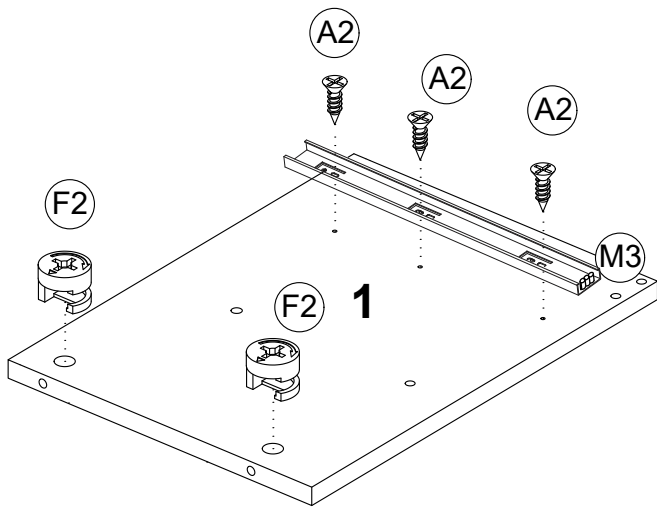

ola@ideiahomedesign.pt

Tel.: 213 579 642

Telm.: 934 330 397

Horário 2.ª a 6.ª Feira (Dias úteis):

9h – 13h / 14h – 18h

1**2****3****4****5****6**

7**8****9****10****11****12**

13