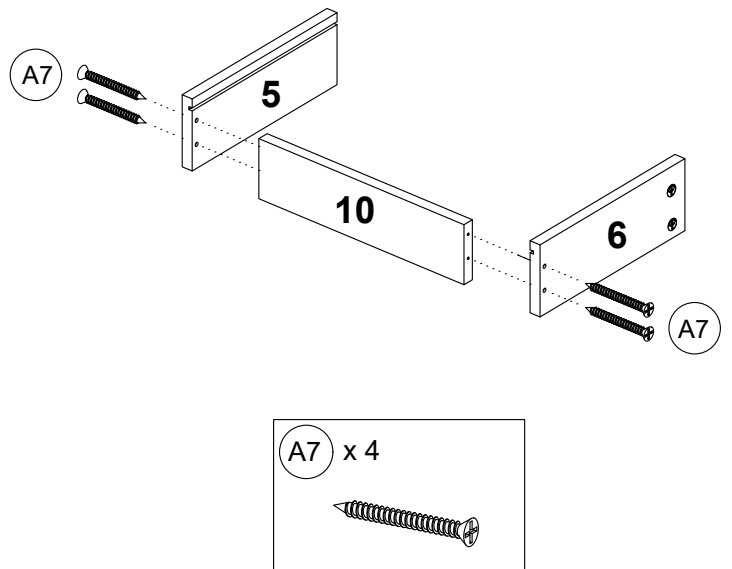

ola@ideiahomedesign.pt

Tel.: 213 579 642

Telm.: 934 330 397

Horário 2.ª a 6.ª Feira (Dias úteis):

9h – 13h / 14h – 18h

1**2****3****4****5****6**

7**8****9****10****11****12**

13