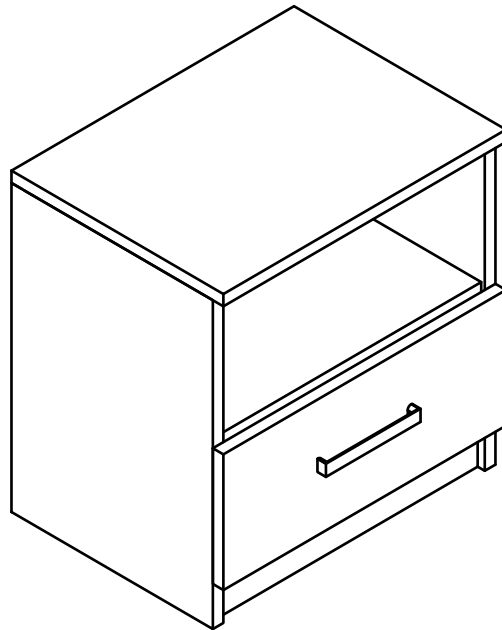

IDEIA HOME DESIGN

DECORE A SUA CASA

www.ideiahomedesign.pt

MESA DE CABECEIRA ZURICH

Aviso para montagem e utilização:

- Coloque todas as peças numa superfície suave, como uma tapete, para evitar que alguma peça fique riscada;
- Preparar as peças que compõem o artigo;
- Reagrupar e contar as ferragens;
- Preparar as ferramentas necessárias;
- Preparar o local de montagem;
- Antes de iniciar, leia as instruções atentamente e siga-as passo a passo;
- Nunca forçar a montagem das várias partes do artigo;
- Não aperte todos os parafusos até que o artigo esteja completamente montado.
- Não colocar perto de fontes de calor;
- Não utilizar panos ou produtos de limpeza que possam riscar a superfície do móvel;
- Móvel apto para uso doméstico, para colocação no interior.