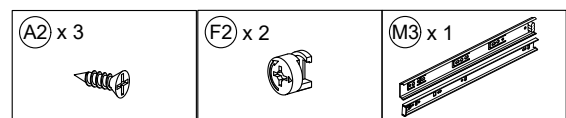

ola@ideiahomedesign.pt

Tel.: 213 579 642

Telm.: 934 330 397

Horário 2.ª a 6.ª Feira (Dias úteis):

9h – 13h / 14h – 18h

1**2****3****4****5****6**

7**8****9****10****11****12**

13