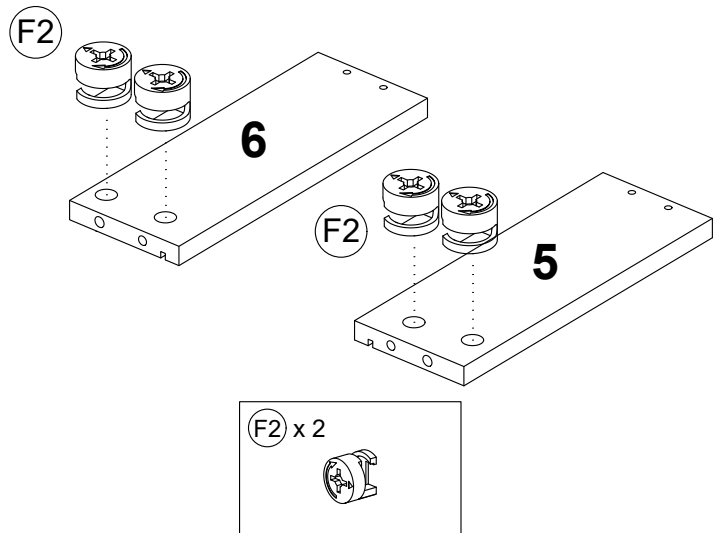

ola@ideiahomedesign.pt

Tel.: 213 579 642

Telm.: 934 330 397

Horário 2.ª a 6.ª Feira (Dias úteis):

9h – 13h / 14h – 18h

1**2****3****4****5****6**

7**8****9****10****11****12**

13