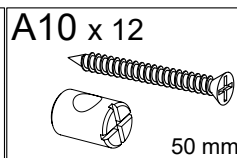

ola@ideiahomedesign.pt

Tel.: 213 579 642

Telm.: 934 330 397

Horário 2.ª a 6.ª Feira (Dias úteis):

9h – 13h / 14h – 18h

1**2****3****4****5****6**

7**8****9****10****11****12**

13