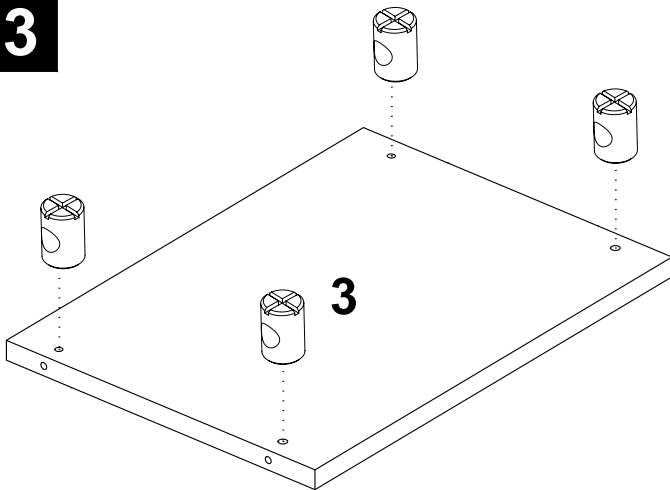

ola@ideiahomedesign.pt

Tel.: 213 579 642

Telm.: 934 330 397

Horário 2.ª a 6.ª Feira (Dias úteis):

9h – 13h / 14h – 18h

1**2****3****4****5****6**

7**8****9****10****11****12**

13