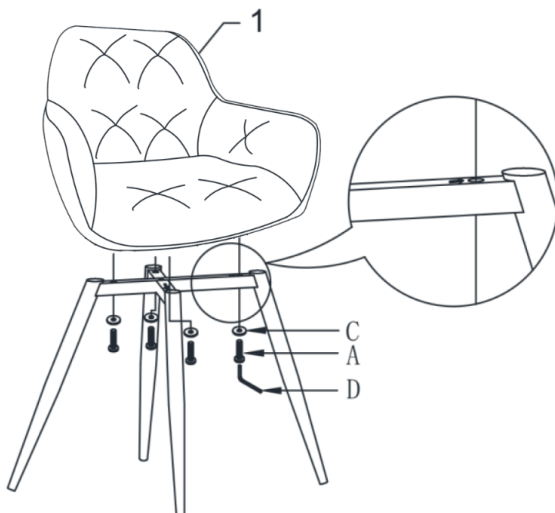

IDEIA HOME DESIGN

DECORE A SUA CASA

www.ideiahomedesign.pt

CADEIRÕES REST | 2 Unidades

Aviso para montagem e utilização:

- Coloque todas as peças numa superfície suave, como uma tapete, para evitar que alguma peça fique riscada;
- Preparar as peças que compõem o artigo;
- Reagrupar e contar as ferragens;
- Preparar as ferramentas necessárias;
- Preparar o local de montagem;
- Antes de iniciar, leia as instruções atentamente e siga-as passo a passo;
- Nunca forçar a montagem das várias partes do artigo;
- Não aperte todos os parafusos até que o artigo esteja completamente montado.
- Não colocar perto de fontes de calor;
- Não utilizar panos ou produtos de limpeza que possam riscar a superfície do móvel;
- Móvel apto para uso doméstico, para colocação no interior.

4x

C

Ø18*Ø6*1.5mm

4x

D

4mm

1x

E

1x

1

2

3

4